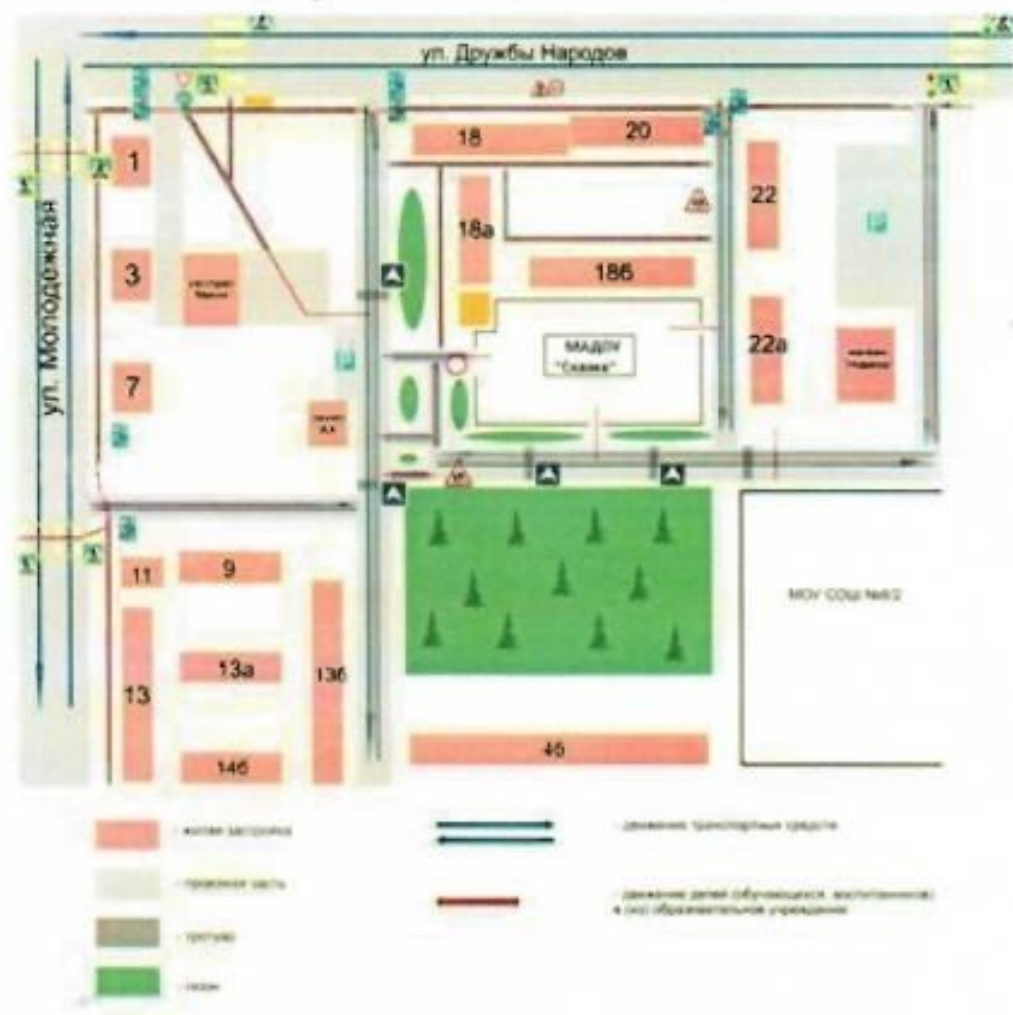

1.1. Район расположения МАДОУ «Сказка», пути движения транспортных средств и детей (воспитанников)