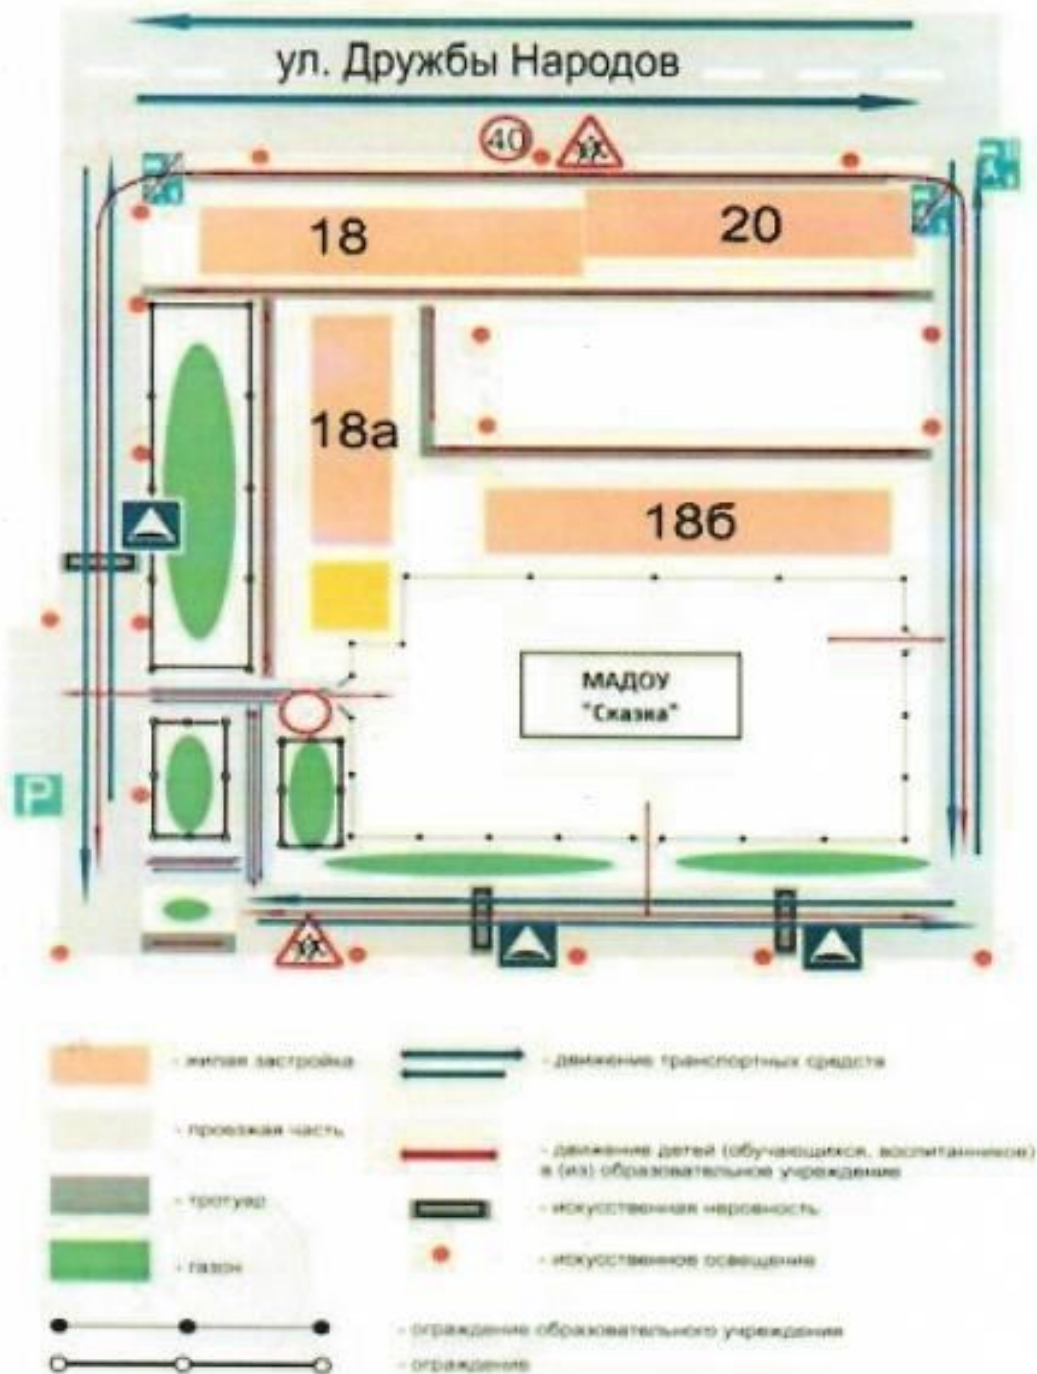

2.1. Схема организации дорожного движения в непосредственной близости от МАДОУ «Сказка» ул. Дружбы народов д.20, с размещением соответствующих технических средств организации дорожного движения, маршрутов движения детей (воспитанников) и расположения парковочных мест